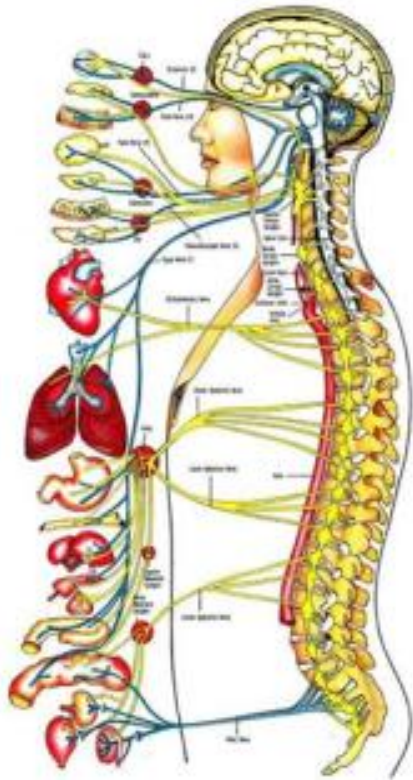

Questa guarigione spirituale, visibile e dimostrabile, si attua in un unico incontro.

L'allineamento si fa una sola volta nella vita ed è un processo trasformativo importante che si potrà notare a livello fisico, perché prima di ottenere l'allineamento, verranno fatte misurazioni della struttura scheletrica: da scapola a scapola, dei fianchi e della lunghezza delle gambe, con fotografie a testimonianza del prima e del dopo.

- •
- •

organi collegati alla spina dorsale

Avviso importante: Il guaritore spirituale non è medico né praticante di medicina alternativa. **L'Allineamento spirituale** è un processo puramente energetico e non è un lavoro di tipo medicinale. Il trattamento non sostituisce la visita dal medico e non vengono fatte diagnosi. Anche se l'Allineamento ha già fatto tanto su migliaia di persone, Nady, Roberto e Luca non possono fare promesse di guarigione, visto che le forze di auto-guarigione agiscono individualmente.